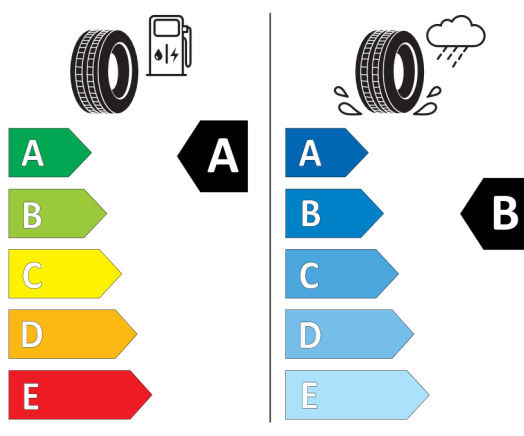

Continental 0313331

215/65 R 17 99 H C1